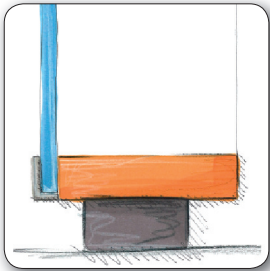

Scheicher.Wand

TS1 light

TS1 aluminium

TS1 iso

TS1 gl

TS1 flush

TS2 gl

TS2 flush

TS2 flr

TS4

ECO Wand

TS5 Holz

TS5 aluminium

Flushzarge Aluminium
Alu-Glas-Holzrahmentür

Flushzarge Aluminium
Glastür

Tür mit Zwei-
Scheiben-Verglasung