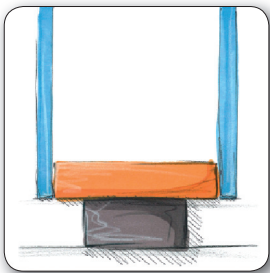

Scheicher.Wand

TS1 light

TS1 aluminium

TS1 iso

TS1 gl

TS1 flush

TS2 gl

TS2 flush

TS2 flr

TS4

ECO Wand

TS5 Holz

TS5 aluminium

Flushzarge Aluminium
Alu-Glas-Holzrahmentür

Flushzarge Aluminium
Glastür

Tür mit Zwei-
Scheiben-Verglasung