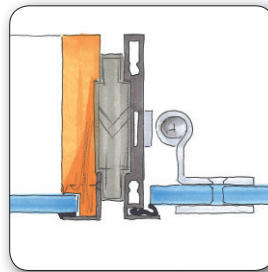

Scheicher.Wand

TS1 light

TS1 aluminium

TS1 iso

TS1 gl

TS1 flush

TS2 gl

TS2 flush

TS2 flr

TS4

ECO Wand

TS5 Holz

TS5 aluminium

Flushzarge Aluminium
Alu-Glas-Holzrahmentür

Flushzarge Aluminium
Glastür

Tür mit Zwei-
Scheiben-Verglasung