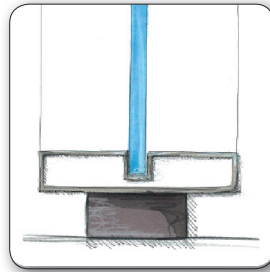

Scheicher.Wand

TS1 light

TS1 aluminium

TS1 iso

TS1 gl

TS1 flush

TS2 gl

TS2 flush

TS2 flr

TS4

ECO Wand

TS5 Holz

TS5 aluminium

Flushzarge Aluminium
Alu-Glas-Holzrahmentür

Flushzarge Aluminium
Glastür

Tür mit Zwei-
Scheiben-Verglasung