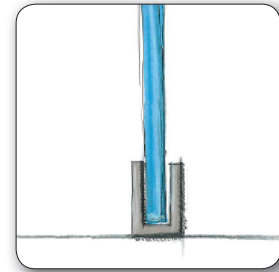

Scheicher.Wand

TS1 light

TS1 aluminium

TS1 iso

TS1 gl

TS1 flush

TS2 gl

TS2 flush

TS2 flr

TS4

ECO Wand

TS5 Holz

TS5 aluminium

Flushzarge Aluminium
Alu-Glas-Holzrahmentür

Flushzarge Aluminium
Glastür

Tür mit Zwei-
Scheiben-Verglasung

Flushzarge Holz

Einbauzarge