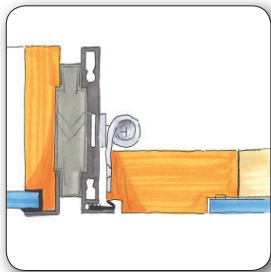

Scheicher.Wand

TS1 light

TS1 aluminium

TS1 iso

TS1 gl

TS1 flush

TS2 gl

TS2 flush

TS2 flr

TS4

ECO Wand

TS5 Holz

TS5 aluminium

Flushzarge Aluminium
Alu-Glas-Holzrahmentür

Flushzarge Aluminium
Glastür

Tür mit Zwei-
Scheiben-Verglasung