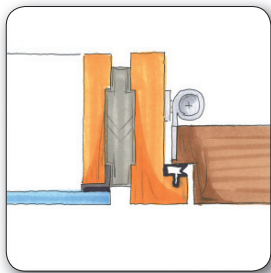

Scheicher.Wand

TS1 light

TS1 aluminium

TS1 iso

TS1 gl

TS1 flush

TS2 gl

TS2 flush

TS2 flr

TS4

ECO Wand

TS5 Holz

TS5 aluminium

Flushzarge Aluminium
Alu-Glas-Holzrahmentür

Flushzarge Aluminium
Glastür

Tür mit Zwei-
Scheiben-Verglasung