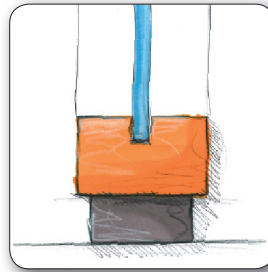

Scheicher.Wand

TS1 light

TS1 aluminium

TS1 iso

TS1 gl

TS1 flush

TS2 gl

TS2 flush

TS2 flr

TS4

ECO Wand

TS5 Holz

TS5 aluminium

Flushzarge Aluminium
Alu-Glas-Holzrahmentür

Flushzarge Aluminium
Glastür

Tür mit Zwei-
Scheiben-Verglasung