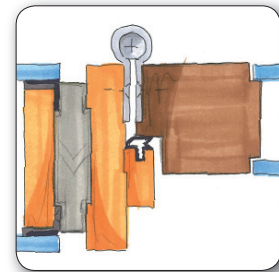

Scheicher.Wand

TS1 light

TS1 aluminium

TS1 iso

TS1 gl

TS1 flush

TS2 gl

TS2 flush

TS2 flr

TS4

ECO Wand

TS5 Holz

TS5 aluminium

Flushzarge Aluminium
Alu-Glas-Holzrahmentür

Flushzarge Aluminium
Glastür

Tür mit Zwei-
Scheiben-Verglasung